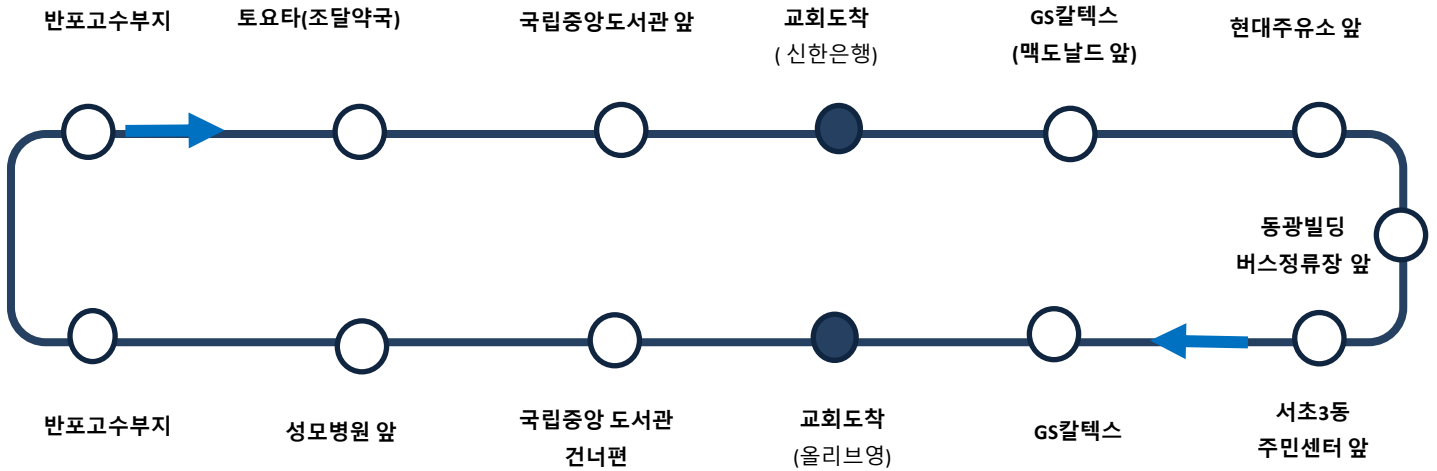

2 호선 운행시간표 / 한강 고수부지 < - > 예술의 전당

호 차	한강 출발	교회출발 올리브영 앞
①	7:00	7:18
②	7:20	7:30
③	7:40	7:58
④	7:50	8:08
①	8:00	8:18
②	8:20	8:38
③	8:40	8:58
④	9:00	9:18
①	9:10	9:28
②	9:20	9:38
③	9:30	9:48
④	9:40	9:58
①	9:45	10:03
②	9:50	10:08
③	10:00	10:18
④	10:20	10:38
①	10:40	10:58
②	11:00	11:18
③	11:10	11:28
④	11:20	11:38

호 차	한강 출발	교회 출발 올리브영 앞
①	11:25	11:43
②	11:30	11:48
③	11:40	11:58
④	11:50	12:08
①	12:20	12:38
②	12:50	13:08
③	13:20	13:38
④	13:30	13:48
①	13:40	13:58
②	13:50	14:08
③	14:00	14:18
④	14:15	14:33
①	14:30	14:48
②	14:45	15:03
③	15:00	15:18
④	15:15	15:33
①	15:45	16:00
②	15:55	16:10
③	16:05	16:20
④	16:15	16:30