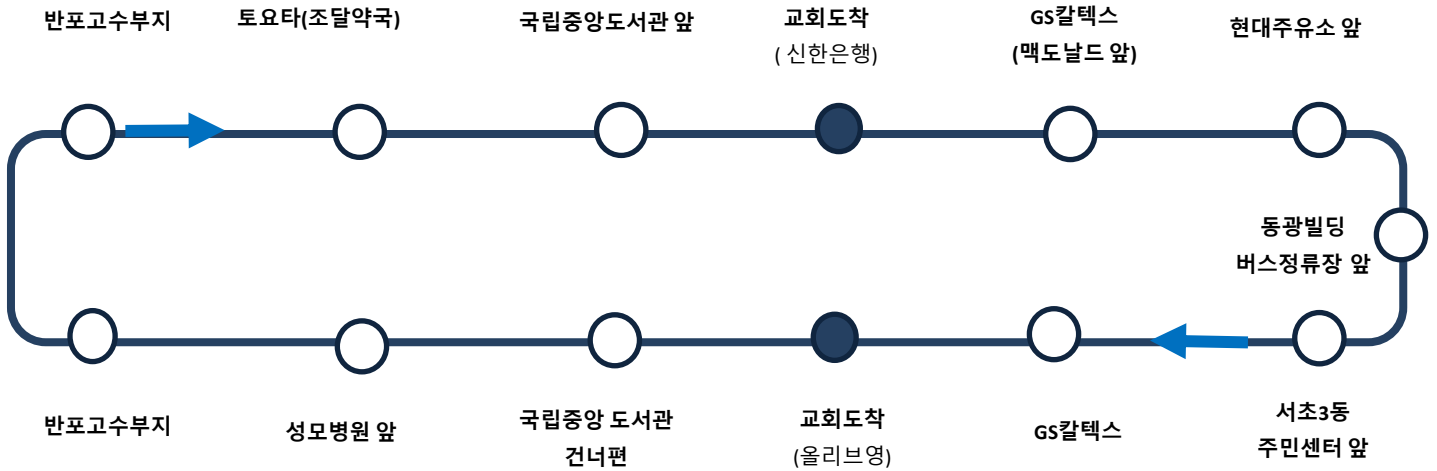

2 호선 운행시간표 / 한강 고수부지 < - > 예술의 전당

호 차	한강 출발	교회출발 올리브영 앞
①	7:00	7:18
②	7:20	7:38
③	7:40	7:58
④	7:50	8:08
①	8:00	8:18
②	8:20	8:38
③	8:40	8:58
④	9:00	9:18
①	9:07	9:25
②	9:14	9:32
③	9:21	9:39
④	9:28	9:46
①	9:35	9:53
②	9:42	10:00
③	9:49	10:07
④	9:56	10:14
①	10:30	10:48
②	11:00	11:18
③	11:07	11:25
④	11:14	11:32

호 차	한강 출발	교회 출발 올리브영 앞
①	11:21	11:39
②	11:28	11:46
③	11:35	11:53
④	11:42	12:00
①	11:49	12:07
②	11:56	12:14
③	13:10	13:28
④	13:30	13:48
①	13:40	13:58
②	13:50	14:08
③	14:00	14:18
④	14:15	14:33
①	14:30	14:48
②	14:45	15:03
③	15:00	15:18
④	15:15	15:33
①	15:45	16:00
②	15:55	16:10
③	16:05	16:20
④	16:15	16:30