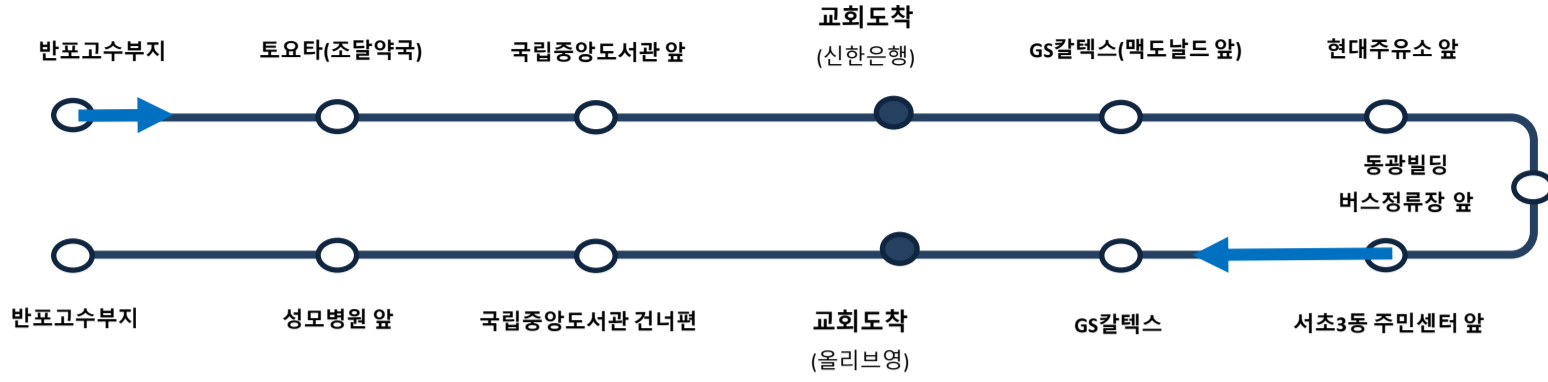

2 호선 운행시간표 / 한강 고수부지 <-> 예술의 전당

호 차	한강 출발	교회출발 올리브영 앞	호 차	한강 출발	교회 출발 올리브영 앞
①	7:00	7:18	①	11:25	11:43
②	7:20	7:30	②	11:30	11:48
③	7:40	7:58	③	11:40	11:58
④	7:50	8:08	④	11:50	12:08
①	8:00	8:18	①	12:20	12:38
②	8:20	8:38	②	12:50	13:08
③	8:40	8:58	③	13:20	13:38
④	9:00	9:18	④	13:30	13:48
①	9:10	9:28	①	13:40	13:58
②	9:20	9:38	②	13:50	14:08
③	9:30	9:48	③	14:00	14:18
④	9:40	9:58	④	14:15	14:33
①	9:45	10:03	①	14:30	14:48
②	9:50	10:08	②	14:45	15:03
③	10:00	10:18	③	15:00	15:18
④	10:20	10:38	④	15:15	15:33
①	10:40	10:58	①	15:45	16:00
②	11:00	11:18	②	15:55	16:10
③	11:10	11:28	③	16:05	16:20
④	11:20	11:38	④	16:15	16:30