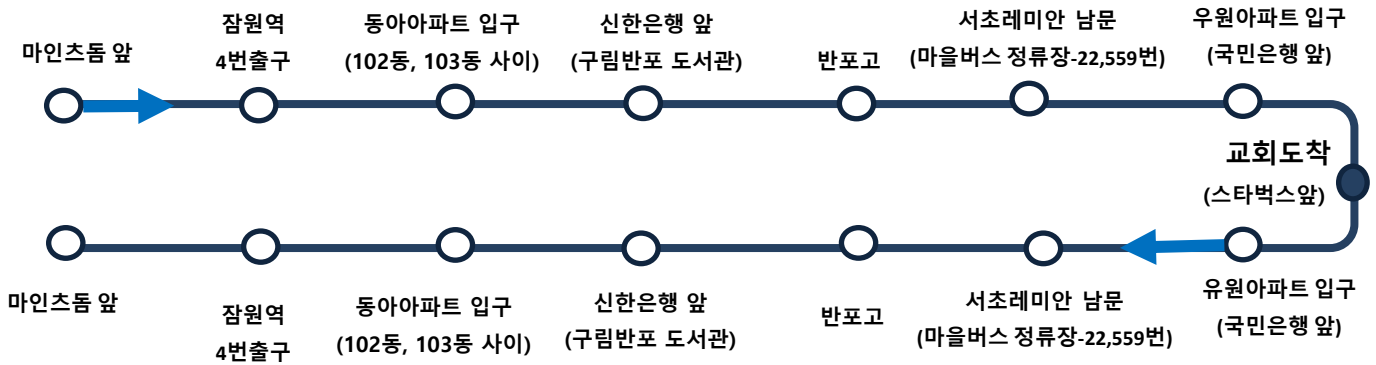

3·6 호선 운행시간표 / 잠원역 <-> 교회

호차	잠원 출발	교회 출발
①	7:00	7:22
②	7:10	7:32
③	7:20	7:42
④	7:30	7:52
⑤	7:40	8:02
⑥	7:50	8:12
①	8:20	8:42
②	8:45	9:07
③	9:13	9:35
④	9:15	9:37
⑤	9:18	9:40
⑥	9:23	9:45
①	9:30	9:52
②	9:40	10:02
③	10:20	10:42
④	10:45	11:07
⑤	11:13	11:35
⑥	11:15	11:37
①	11:18	11:40
②	11:23	11:45
③	11:30	11:52
④	11:40	12:02

호차	잠원 출발	교회 출발
⑤	12:30	12:52
⑥	12:50	13:12
①	13:13	13:35
②	13:15	13:37
③	13:18	13:40
④	13:23	13:45
⑤	13:35	13:57
⑥	13:50	14:12
①	14:00	14:22
②	14:10	14:32
③	14:30	14:52
④	14:50	15:12
⑤	15:10	15:32
⑥	15:25	14:47
①	15:45	16:07
②	15:50	16:12
③	15:55	16:17
④	16:00	16:22
⑤	16:05	16:27
⑥	16:10	16:32