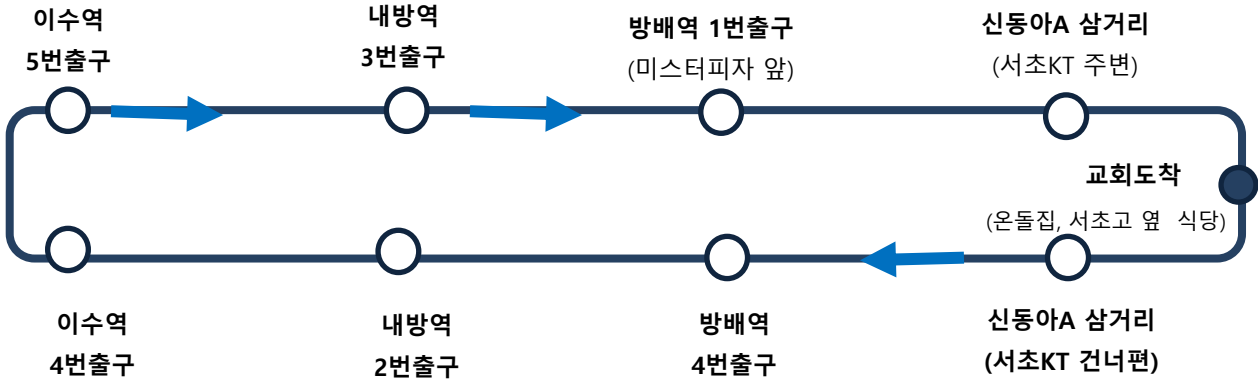

4 호선 운행시간표 / 이수 · 내방 < - > 교회

구분	호차	이수 출발	교회 출발	이수 도착
1부 예배	①	7:00	7:19	7:37
	②	7:15	7:34	7:52
	③	7:30	7:49	8:07
	①	7:40	7:59	8:17
	②	7:55	8:14	8:32
예배 중	③	8:30	8:49	9:07
2부 예배	①	9:16	9:35	9:53
	②	9:26	9:45	10:03
	③	9:35	9:54	10:12
	①	9:55	10:14	10:32
예배 중	②	10:20	10:39	10:57
	③	11:10	11:28	11:27
3부 예배	①	11:16	11:35	11:53
	②	11:26	11:45	12:03
	③	11:36	11:55	12:13
	①	11:55	12:14	12:32
예배 중	②	13:00	13:19	13:37
4부 예배	③	13:16	13:35	13:53
	①	13:26	13:45	14:03
	②	13:41	14:00	14:18
	③	13:56	14:15	14:33
	①	14:06	14:25	14:43
	②	14:19	14:38	14:56
예배 중	③	15:02	15:21	15:39
예배 끝	①	15:51	16:10	16:28
	②	16:01	16:20	16:38
	③	16:11	16:30	16:48