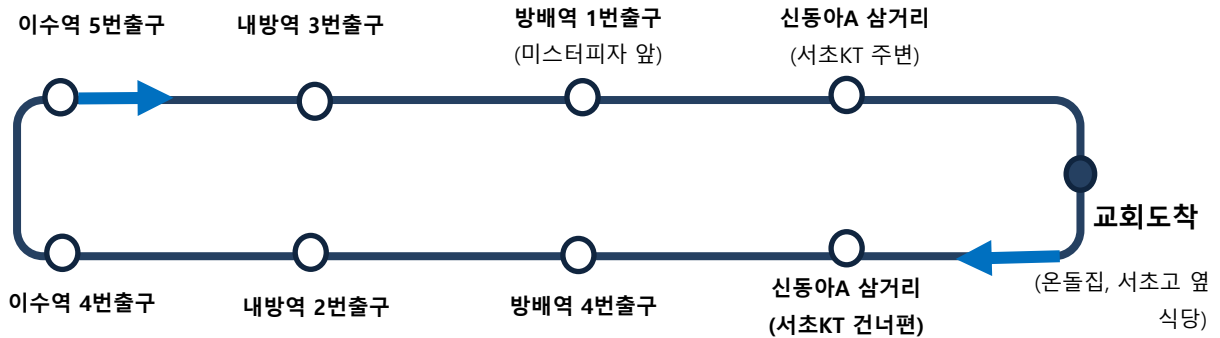

4 호선 운행시간표 / 이수 · 내방 <-> 교회

호 차	이수 출발	교회 출발	이수 도착
①	7:00	7:19	7:37
②	7:15	7:34	7:52
③	7:30	7:49	8:07
①	7:40	7:59	8:17
②	7:55	8:14	8:32
③	8:30	8:49	9:07
①	9:16	9:35	9:53
②	9:26	9:45	10:03
③	9:35	9:54	10:12
①	9:55	10:14	10:32
②	10:20	10:39	10:57
③	10:50	11:09	11:27
①	11:16	11:35	11:53
②	11:26	11:45	12:03
③	11:36	11:55	12:13
①	11:55	12:14	12:32
②	13:00	13:19	13:37
③	13:16	13:35	13:53
①	13:26	13:45	14:03
②	13:41	14:00	14:18
③	13:56	14:15	14:33
①	14:06	14:25	14:43
②	14:19	14:38	14:56
③	15:02	15:21	15:39
①	15:51	16:10	16:28
②	16:01	16:20	16:38
③	16:11	16:30	16:48