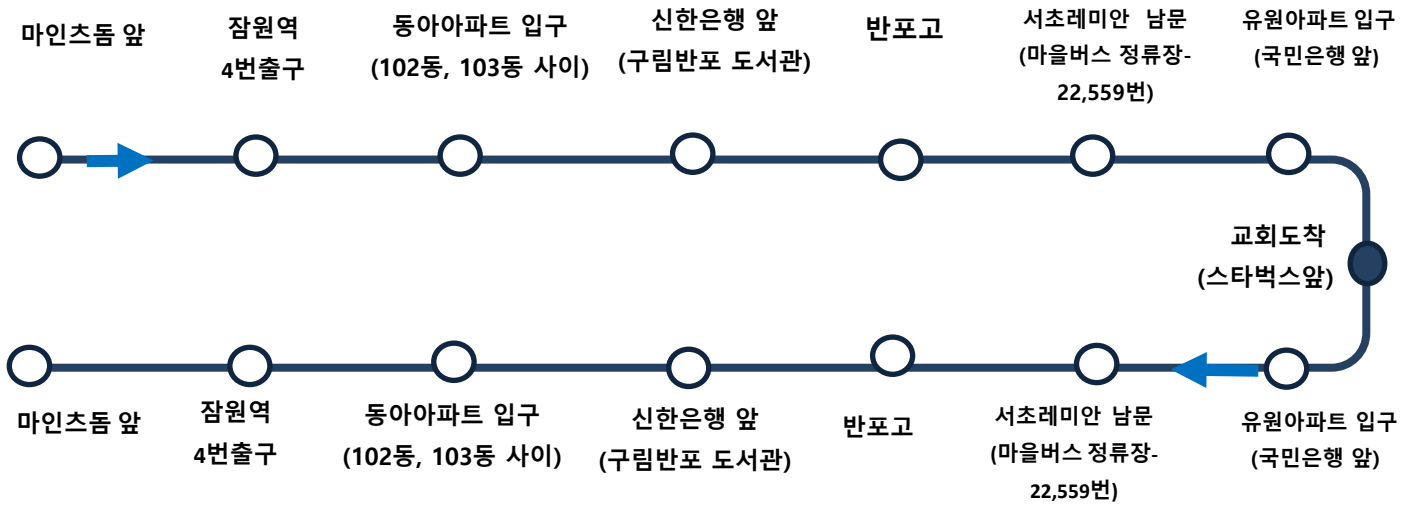

3·6 호선 운행시간표 / 잠원역 < - > 교회

호차	잠원 출발	교회 출발
①	7:00	7:22
②	7:10	7:32
③	7:20	7:42
④	7:30	7:52
⑤	7:40	8:02
⑥	7:50	8:12
①	8:20	8:42
②	8:45	9:07
③	9:03	9:25
④	9:13	9:35
⑤	9:18	9:40
⑥	9:23	9:45
①	9:30	9:52
②	9:40	10:02
③	10:20	10:42
④	10:45	11:07
⑤	11:03	11:25
⑥	11:13	11:35
①	11:18	11:40
②	11:23	11:45
③	11:30	11:52
④	11:40	12:02

호차	잠원 출발	교회 출발
⑤	12:30	12:52
⑥	12:50	13:12
①	13:08	13:30
②	13:15	13:35
③	13:18	13:40
④	13:23	13:45
⑤	13:35	13:57
⑥	13:50	14:12
①	14:00	14:22
②	14:10	14:32
③	14:30	14:52
④	14:50	15:12
⑤	15:10	15:32
⑥	15:25	14:47
①	15:45	16:07
②	15:50	16:12
③	15:55	16:17
④	16:00	16:22
⑤	16:05	16:27
⑥	16:10	16:32