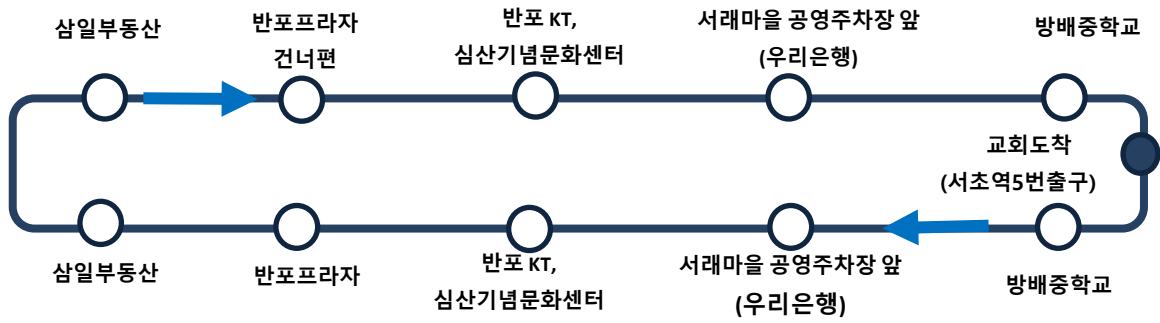

## 7 호선 운행시간표 / 서래마을 < - > 교회

호 차	서래마을 출발	교회 출발	서래마을 도착
①	5:45	정곡빌딩	
①	6:00	정곡빌딩	
①	6:10	정곡빌딩	
①	7:00	7:16	7:31
②	7:15	7:31	7:46
③	7:30	7:46	8:01
①	7:40	7:56	8:11
②	7:50	8:06	8:21
③	8:09	8:25	8:51
①	8:40	8:56	9:11
②	9:20	9:36	9:51
③	9:25	9:41	9:56
①	9:40	9:56	10:11
②	9:52	10:08	10:23
③	9:57	10:13	10:28
①	10:20	10:36	10:51
②	10:40	10:56	11:11
③	11:09	11:25	11:51
①	11:25	11:41	11:56
②	11:40	11:56	12:11
③	11:52	12:08	12:23
①	12:40	12:56	13:11
②	13:00	13:16	13:31
③	13:09	13:25	13:51
①	13:30	13:46	14:01
②	13:40	13:56	14:11
③	14:00	14:16	14:31
①	14:20	14:36	14:51
②	14:45	15:01	15:16
③	15:15	15:31	15:46
②	15:55	16:11	16:26
③	16:15	16:31	16:46

☎ 서틀관련 문의 : 010-3421-2858 (최경웅 집사)

사랑의교회