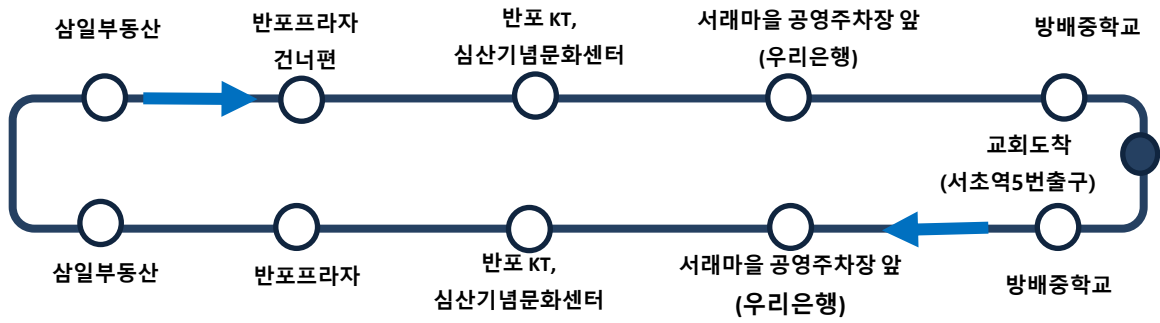

## 7 호선 운행시간표 / 서래마을 < - > 교회

호 차	서래마을 출발	교회 출발	서래마을 도착
①	5:45	정곡빌딩	
①	6:00	정곡빌딩	
①	6:10	정곡빌딩	
①	7:00	7:16	7:31
②	7:15	7:31	7:46
③	7:30	7:46	8:01
①	7:40	7:56	8:11
②	7:50	8:06	8:21
③	8:20	8:36	8:51
①	8:40	8:56	9:11
②	9:15	9:30	9:51
③	9:25	9:41	9:56
①	9:40	9:56	10:11
②	9:52	10:08	10:23
③	9:57	10:13	10:28
①	10:20	10:36	10:51
②	10:40	10:56	11:11
③	11:15	11:30	11:51
①	11:20	11:35	11:56
②	11:40	11:56	12:11
③	11:52	12:08	12:23
①	12:40	12:56	13:11
②	13:00	13:16	13:31
③	13:20	13:36	13:51
①	13:30	13:46	14:01
②	13:40	13:56	14:11
③	14:00	14:16	14:31
15:31	15:46	14:36	14:51
②	14:45	15:01	15:16
③	15:15	15:31	15:46
②	15:55	16:11	16:26
③	16:15	16:31	16:46